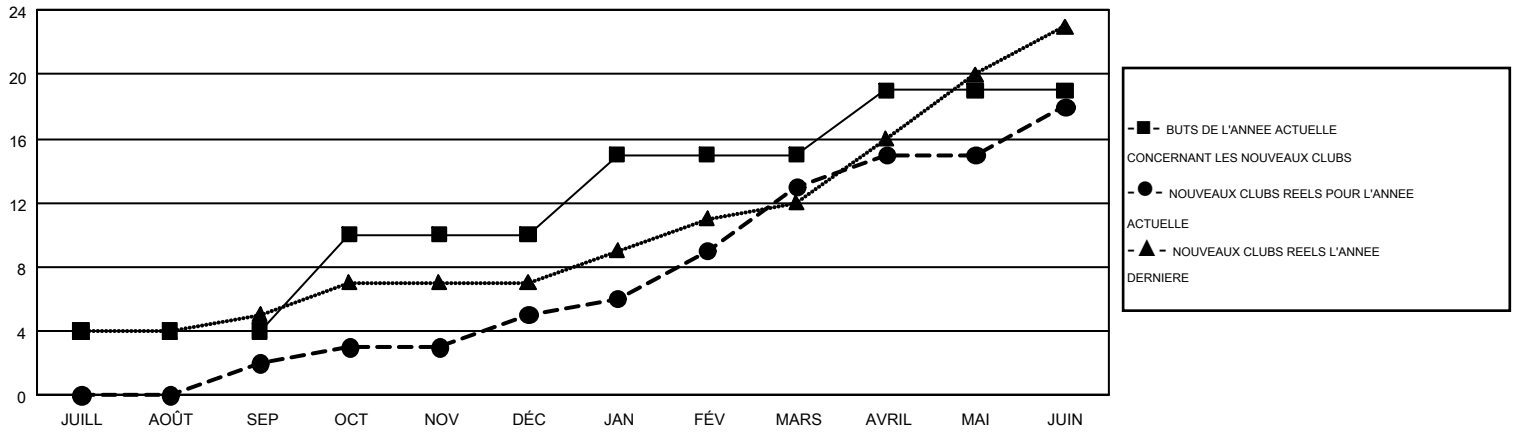

# GMT MONTHLY MEMBERSHIP PROGRESS REPORT

Results as of: 6/30/2019

Multiple District 403

LOCATION: GABON REPUBLIC

GMT: NORBERT BATIONO

RC EME 6-Afr

Clubs				Membres			
RESULTATS POUR 2018-2019				RESULTATS POUR 2018-2019			
TRIMESTRE	BUT CONCERNANT LES NOUVEAUX CLUBS	NOUVEAUX CLUBS	CLUBS ANNULÉS	TRIMESTRE	OBJECTIF DE CROISSANCE NETTE DE L'EFFECTIF	CROISSANCE ACTUELLE DE L'EFFECTIF	TOTAL DES MEMBRES RADIES (y compris les transferts)
JUILL/AOÛT/SEP	4	2	0	JUILL/AOÛT/SEP	264	166	106
OCT/NOV/DÉC	6	3	14	OCT/NOV/DÉC	219	168	656
JAN/FÉV/MARS	5	8	0	JAN/FÉV/MARS	190	535	84
AVRIL/MAI/JUIN	4	5	3	AVRIL/MAI/JUIN	169	448	277

BUTS ET NOUVEAUX CLUBS REELS - CUMULATIF

BUTS ET MEMBRES REELS - CUMULATIF

CLUBS RADIES: 17	194 CLUBS OF 302 ONT AJOUTE 1 OU PLUSIEURS NOUVEAUX MEMBRES	<b>DISTRIBUTION PAR SEXE</b>
		HOMME 5,233 (71.61%)
		FEMME 2,075 (28.39%)
<b>MEMBRES RADIES</b>		
DECEDE 16	<a href="#">CLIQUEZ ICI POUR LES INFORMATIONS CUMULATIVES SUR LES EFFECTIFS</a>	NOMBRE TOTAL DE MEMBRES 193
CLUB ANNULE 351		D'UNITÉS FAMILIALES
AUTRE 757		MEMBRES DE FAMILLE QUI RÉGLEMENT LA MOITIÉ DES COTISATIONS 101
<b>TOTAL 1,124</b>		