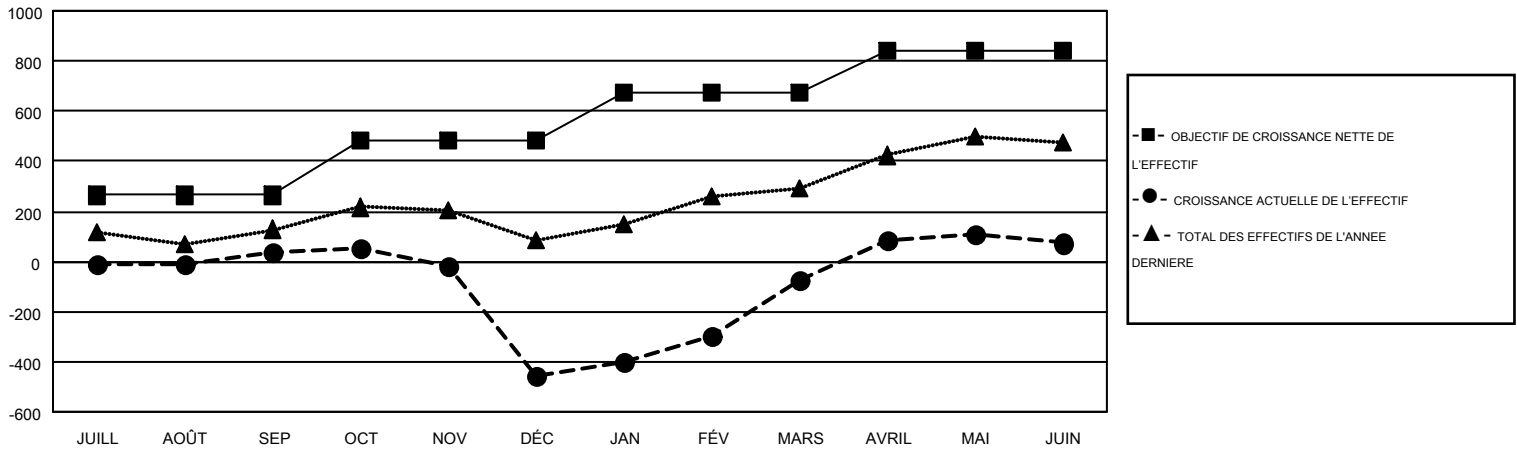

BUTS ET MEMBRES REELS - CUMULATIF

CLUBS RADIES: 17	194 CLUBS OF 302 ONT AJOUTE 1 OU PLUSIEURS NOUVEAUX MEMBRES	DISTRIBUTION PAR SEXE
		HOMME 5,233 (71.61%)
		FEMME 2,075 (28.39%)
MEMBRES RADIES		
DECEDE 16	CLIQUEZ ICI POUR LES INFORMATIONS CUMULATIVES SUR LES EFFECTIFS	NOMBRE TOTAL DE MEMBRES 193
CLUB ANNULE 351		D'UNITÉS FAMILIALES
AUTRE 757		MEMBRES DE FAMILLE QUI RÉGLEMENT LA MOITIÉ DES COTISATIONS 101
TOTAL 1,124